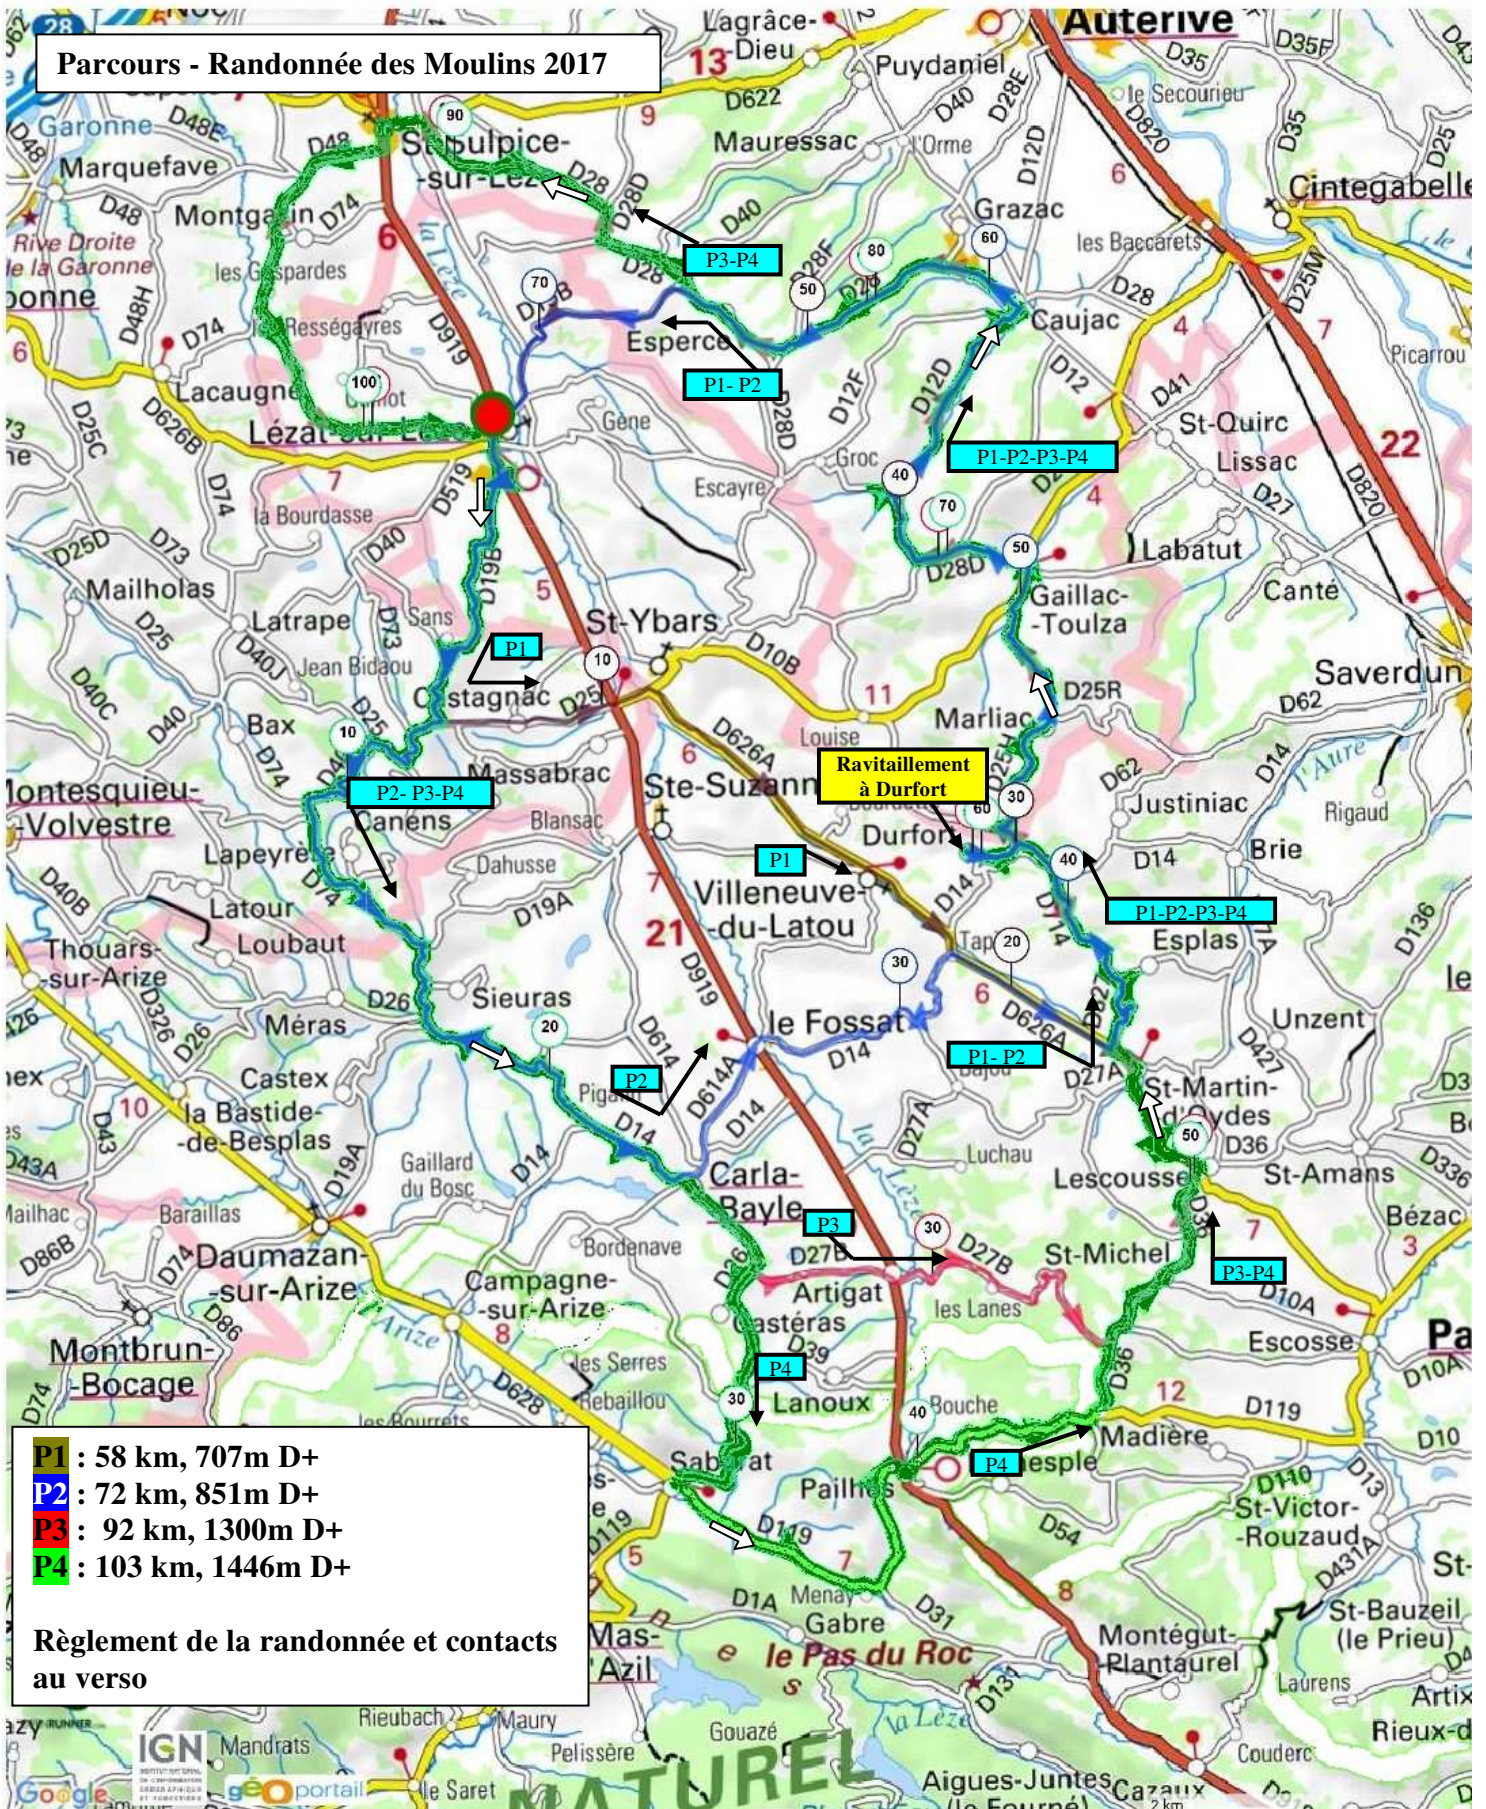

Parcours - Randonnée des Moulins 2017

- P1** : 58 km, 707m D+
- P2** : 72 km, 851m D+
- P3** : 92 km, 1300m D+
- P4** : 103 km, 1446m D+

Règlement de la randonnée et contacts au verso