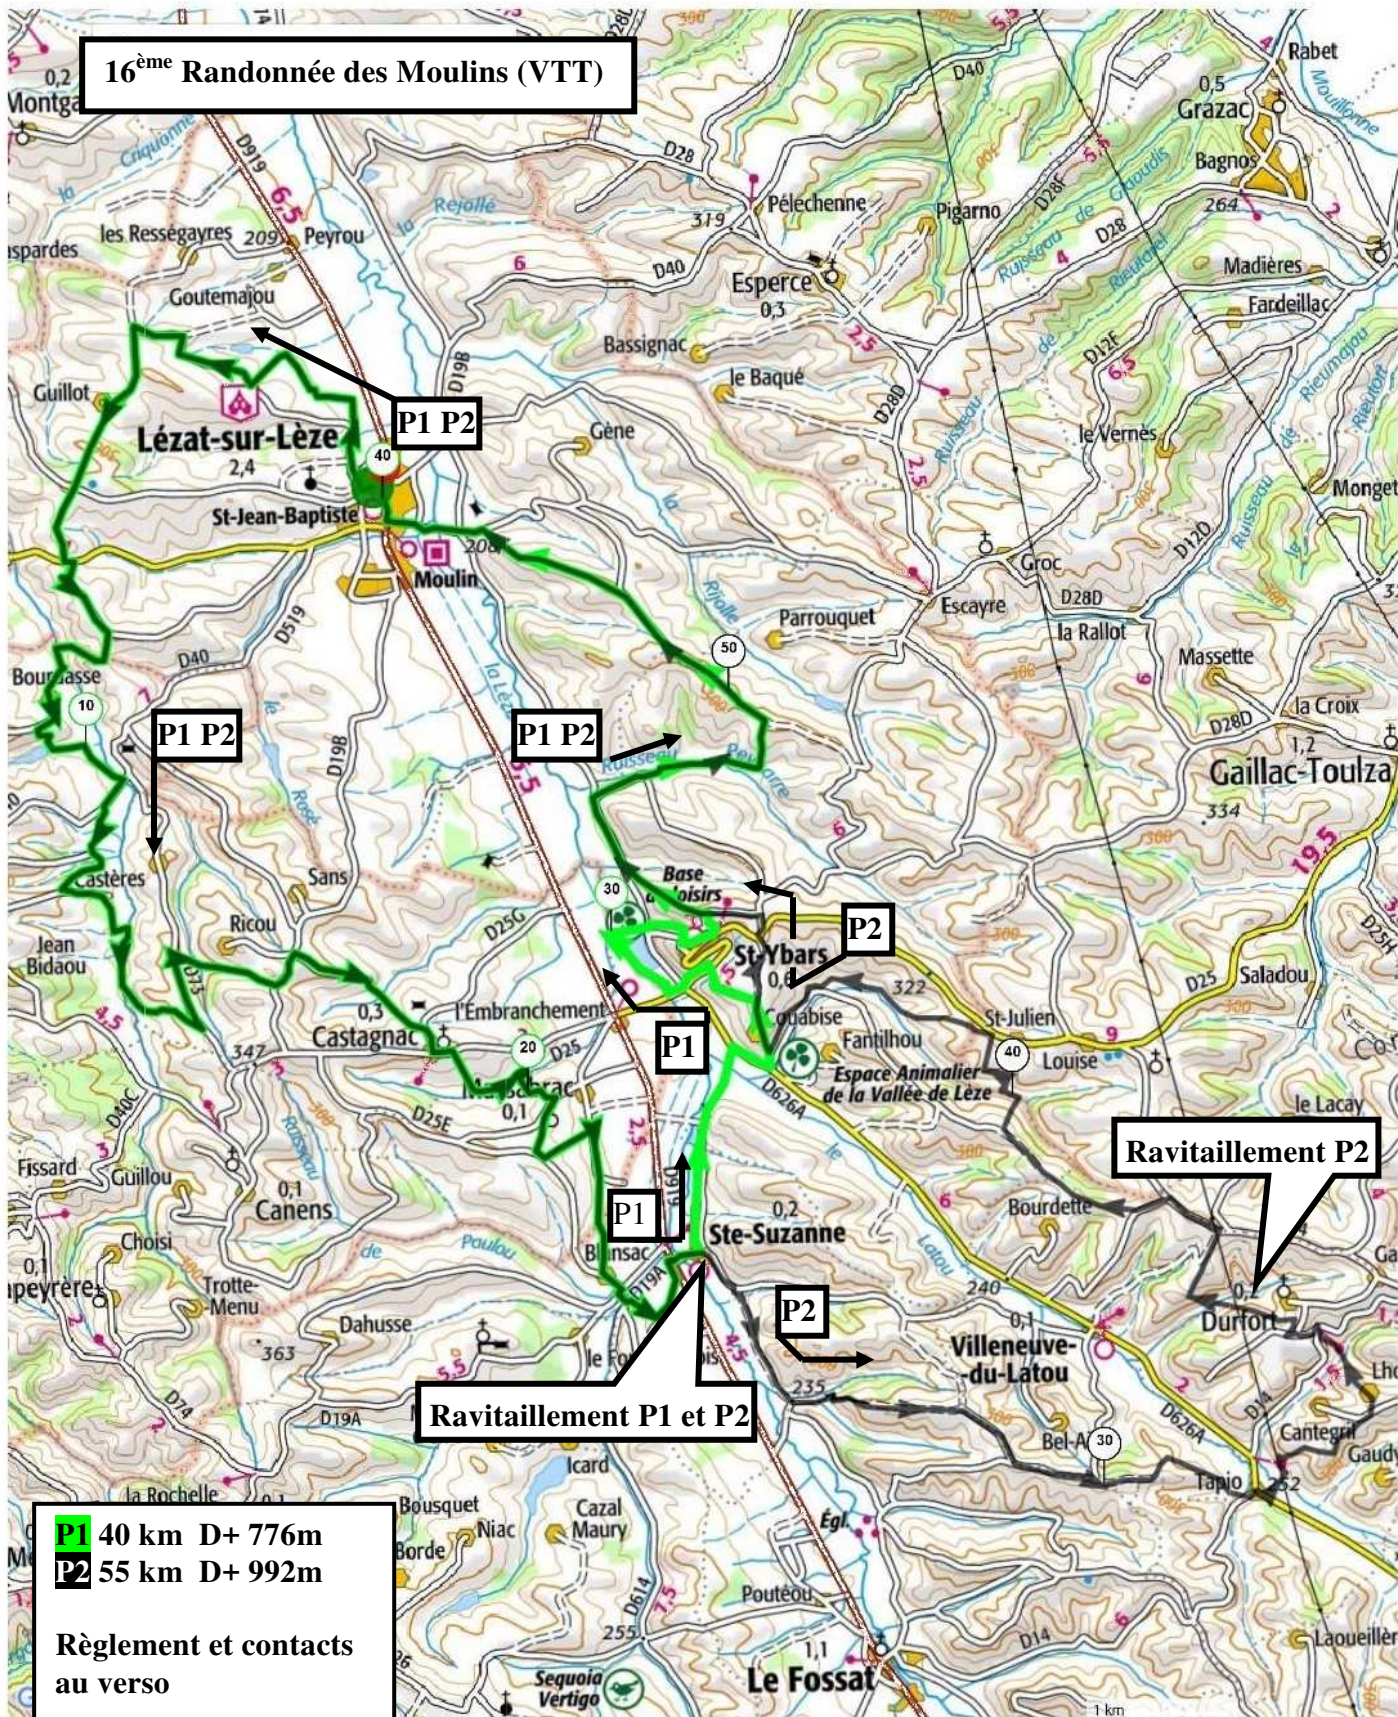

16^{ème} Randonnée des Moulins (VTT)

P1 P2

P1 P2

P2

P1

P1

P2

Ravitaillement P2

Ravitaillement P1 et P2

P1 40 km D+ 776m
P2 55 km D+ 992m
Règlement et contacts
au verso