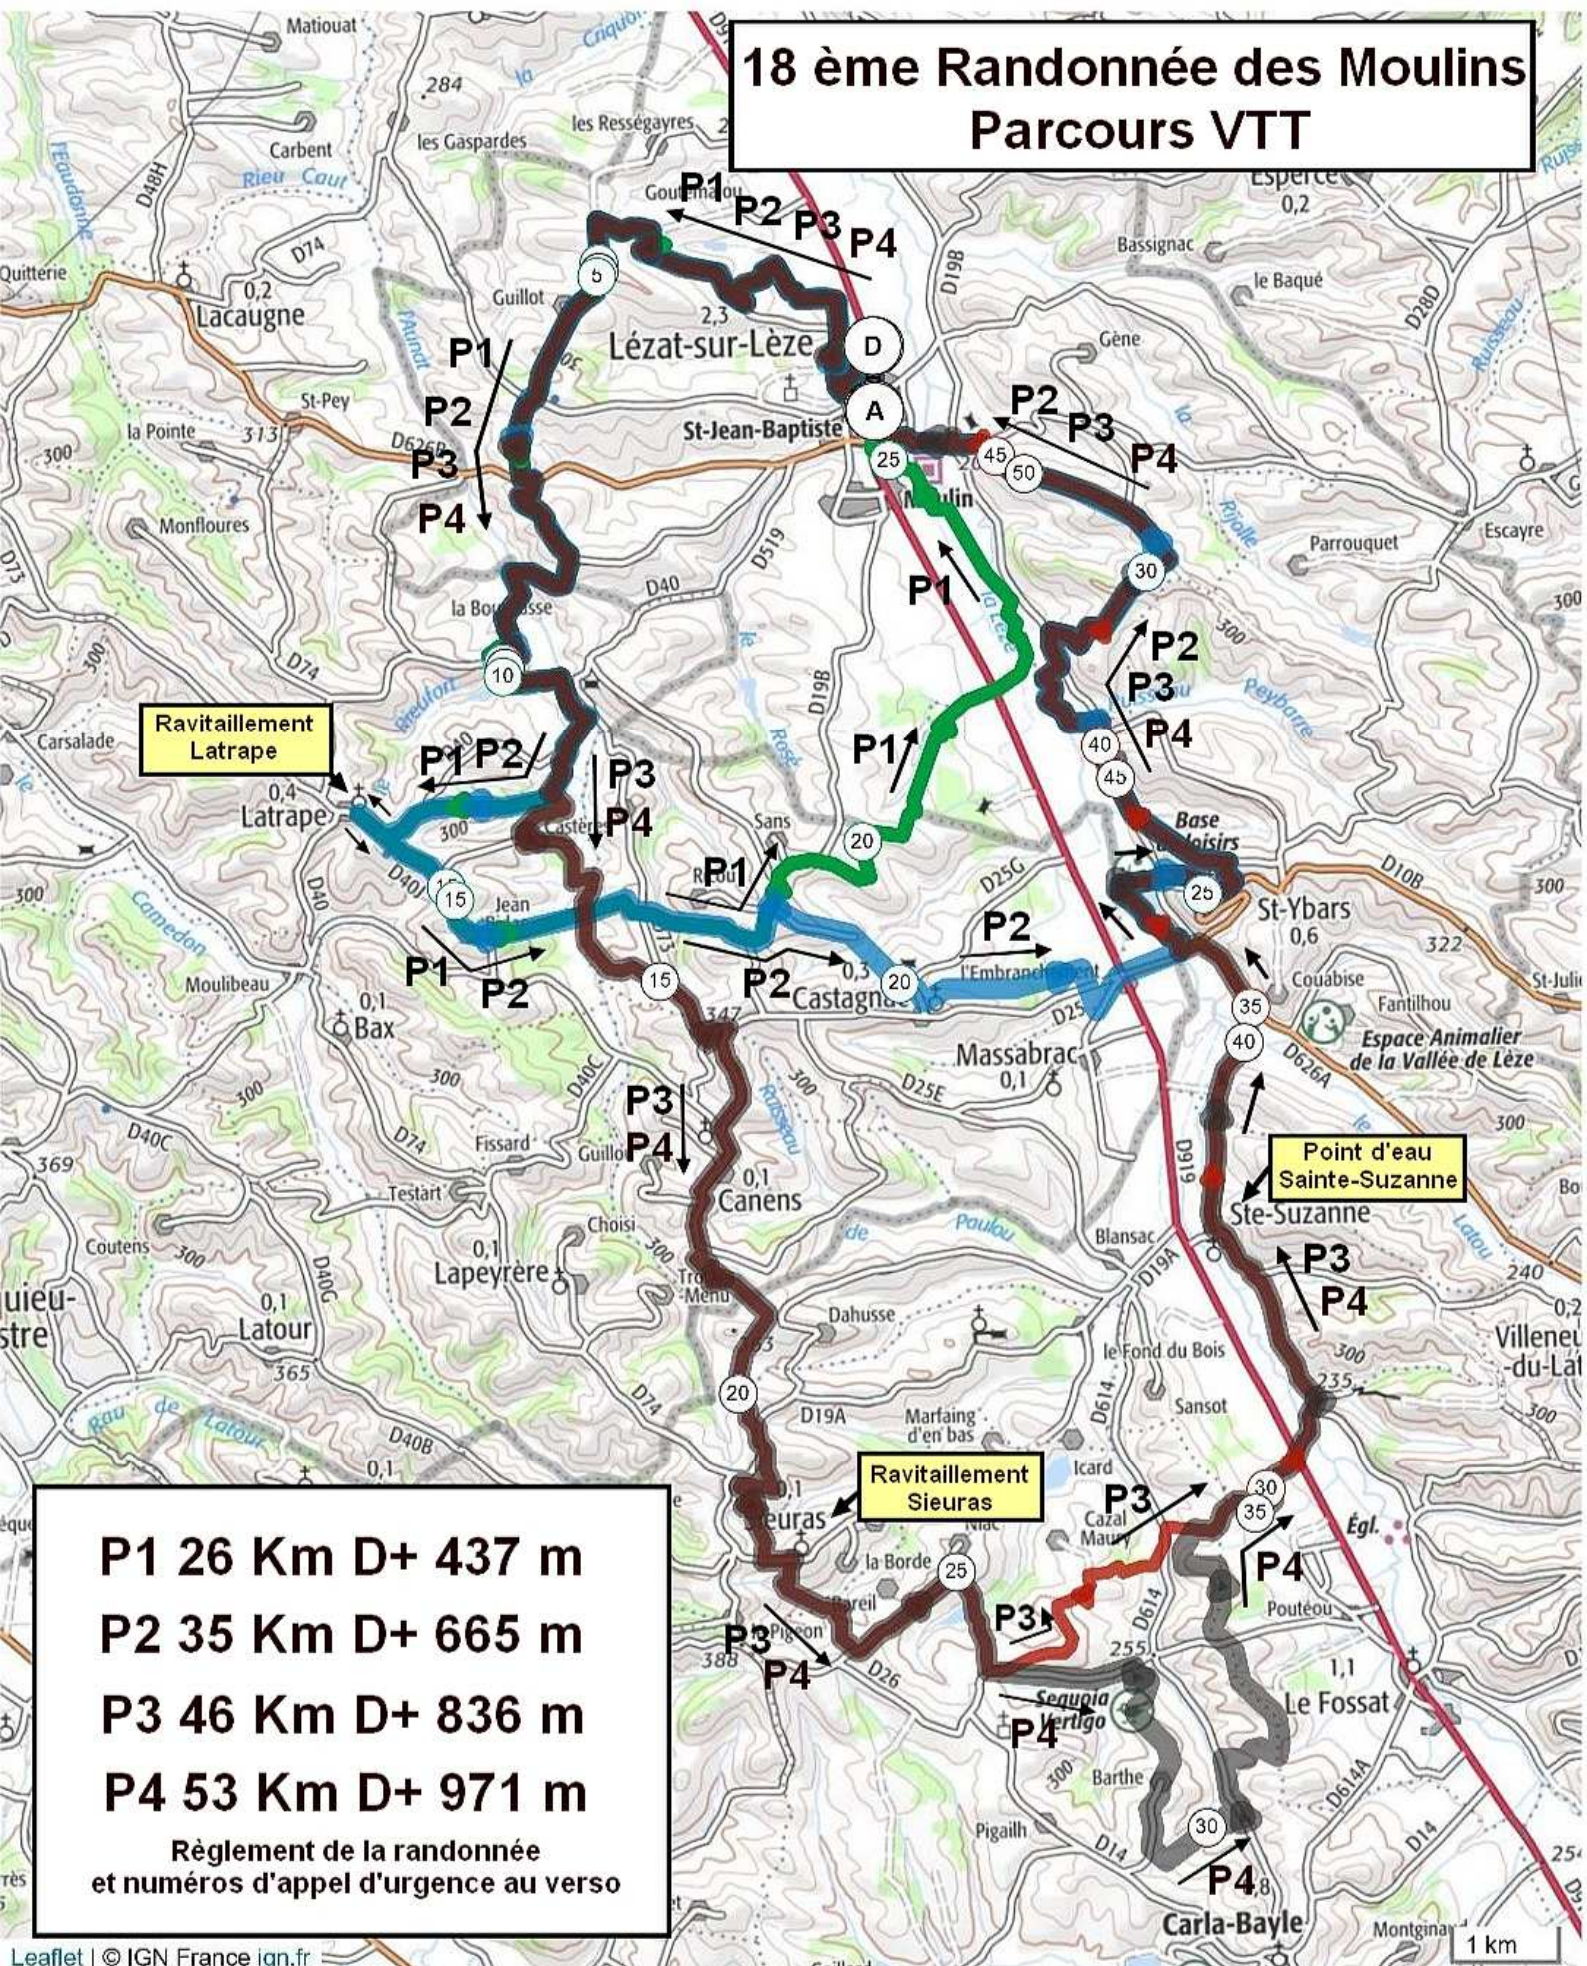

18 ème Randonnée des Moulins Parcours VTT

P1 26 Km D+ 437 m
P2 35 Km D+ 665 m
P3 46 Km D+ 836 m
P4 53 Km D+ 971 m

Règlement de la randonnée
et numéros d'appel d'urgence au verso